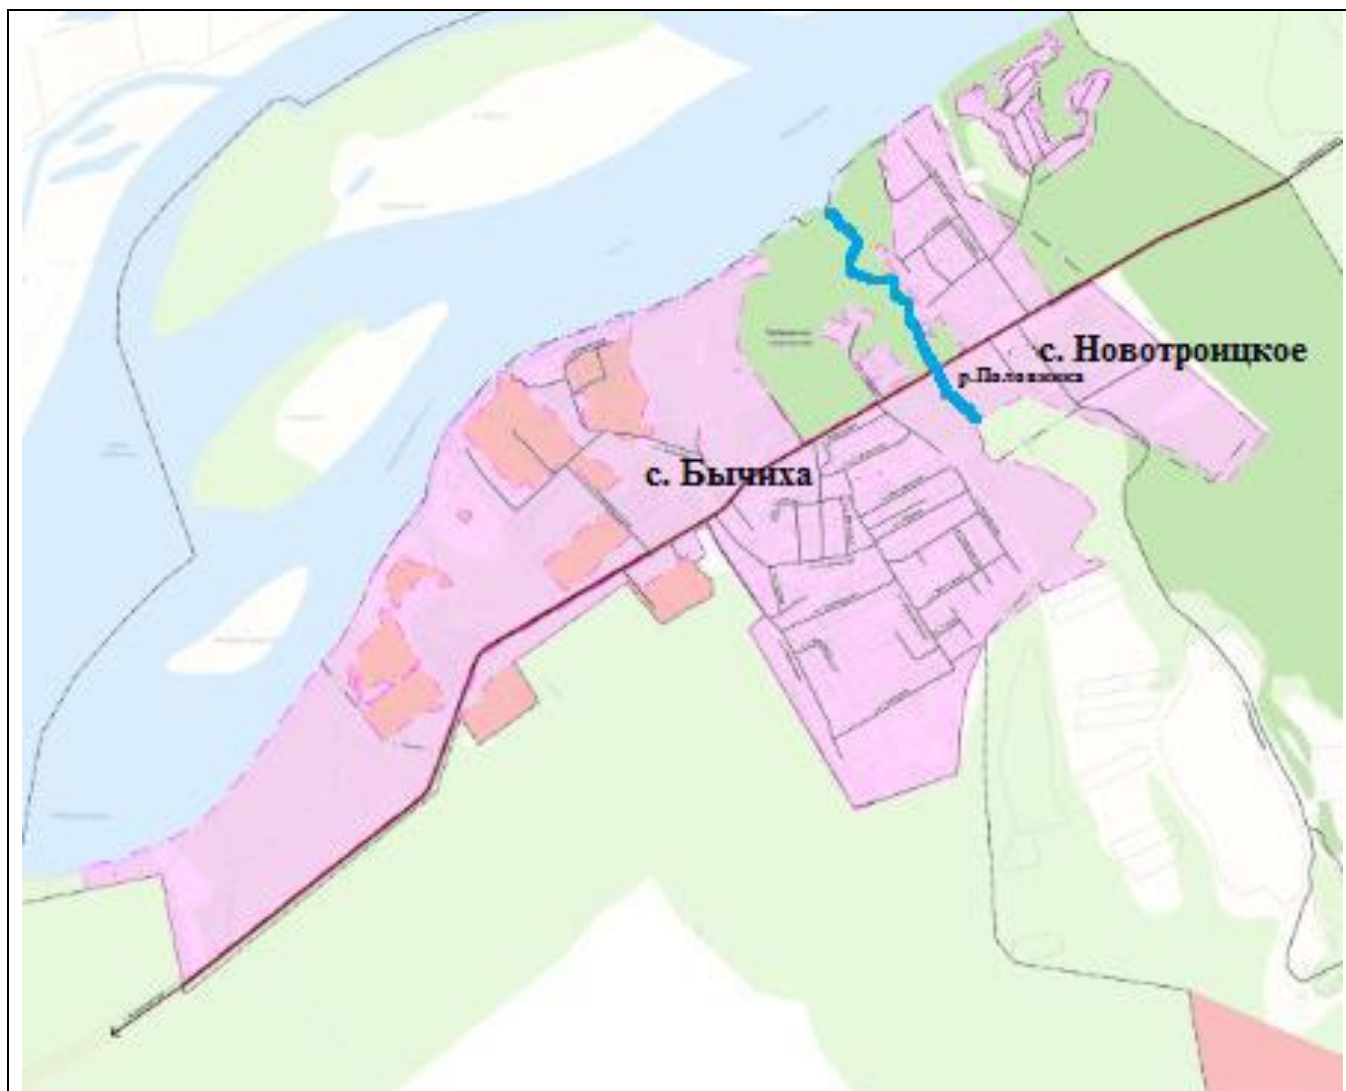

Схема многомандатного (десятимандатного избирательного округа по  
выборам депутатов Совета депутатов сельского поселения «Село Бычиха»  
Хабаровского муниципального района

Номер избирательного округа	Центр округа	Описание избирательного округа	Количество избирателей
1	с. Бычиха	с. Бычиха, с. Новотроицкое	1658

Графическое изображение схемы многомандатного (десятимандатного)  
избирательного округа по выборам депутатов Совета депутатов сельского  
поселения «Село Бычиха» Хабаровского муниципального района в границах  
сельского поселения «Село Бычиха»