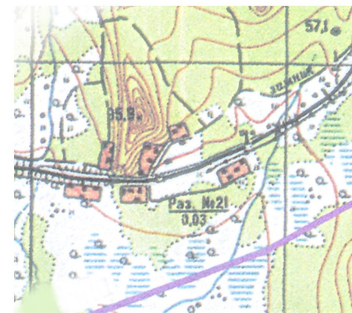

# ГРАФИЧЕСКАЯ СХЕМА

7-мандатного избирательного округа №1 по выборам депутатов  
Совета депутатов Болоньского сельского поселения в границах:  
с. Болонь, пос.ст. Менгон, рзд. Хевчен, рзд. 18, рзд. 21, каз. 207 км., каз. 213

с. Болонь

Разъезд 18

Разъезд 21

Разъезд Хевчен

Казарма 213

Казарма 207 км.

пос. ст. Менгон