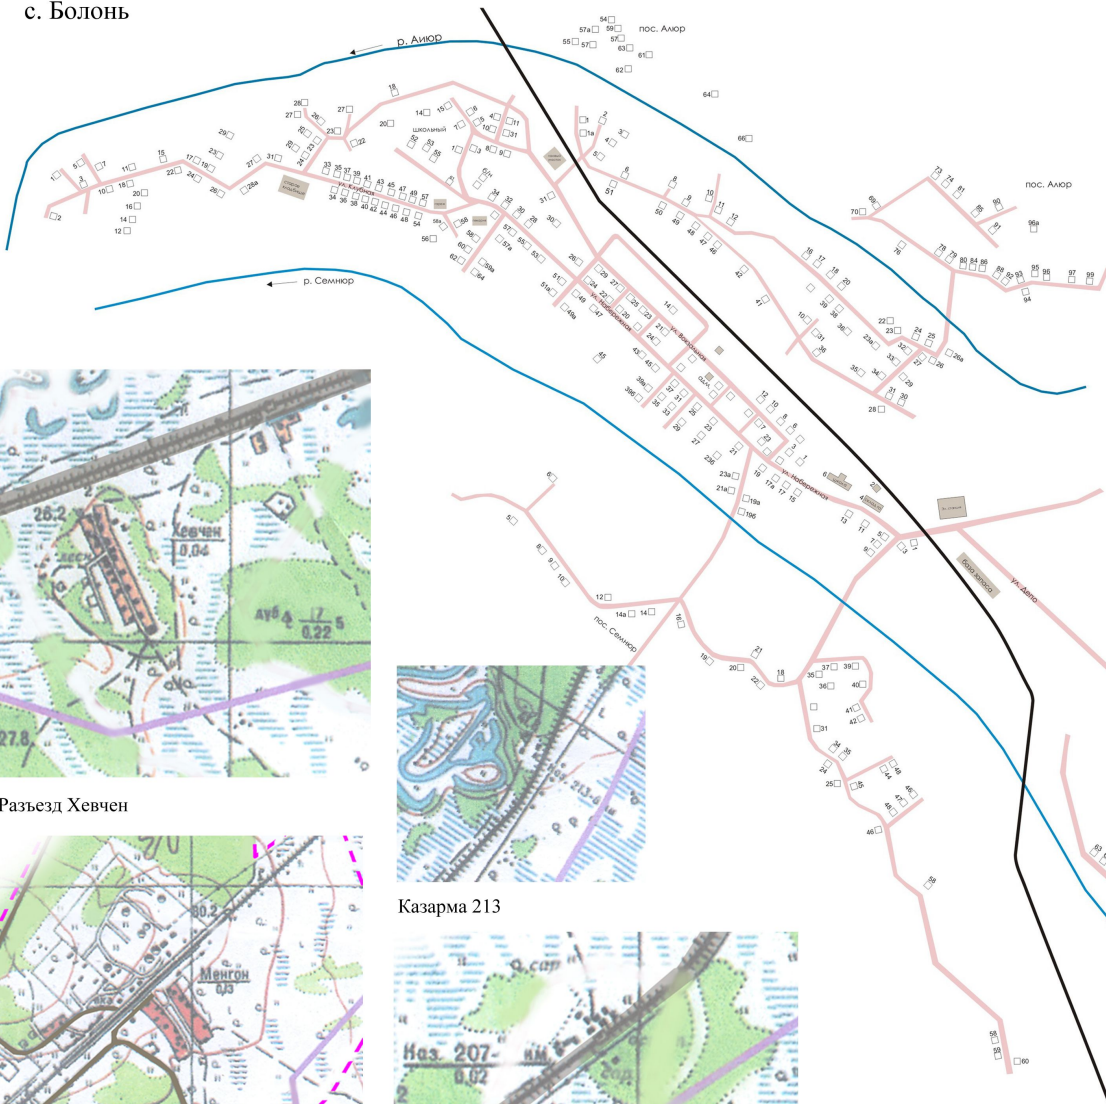

# ГРАФИЧЕСКАЯ СХЕМА

7-мандатного избирательного округа №1 по выборам депутатов  
Совета депутатов Болоньского сельского поселения в границах:  
с. Болонь, пос.ст. Менгон, рзд. Хевчен, рзд. 18, рзд. 21, каз. 207 км., каз. 213

с. Болонь

Разъезд 18

Разъезд 21

Разъезд Хевчен

Казарма 213

Казарма 207 км.

пос. ст. Менгон