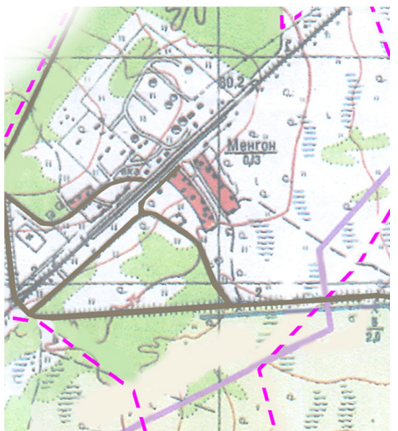

# ГРАФИЧЕСКАЯ СХЕМА

7-мандатного избирательного округа №1 по выборам депутатов  
Совета депутатов Болоньского сельского поселения в границах:  
с. Болонь, пос.ст. Менгон, рзд. Хевчен, рзд. 18, рзд. 21, каз. 207 км., каз. 213

с. Болонь

Разъезд 18

Разъезд 21

Разъезд Хевчен

Казарма 213

Казарма 207 км.

пос. ст. Менгон