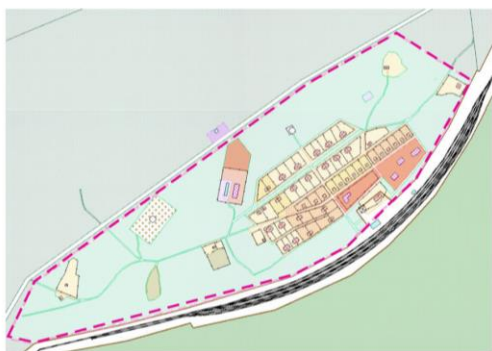

Графическое изображение схемы многомандатного избирательного округа для проведения выборов депутатов Совета депутатов Санболинского сельского поселения Амурского муниципального района Хабаровского края

пос. ст. Сельгон