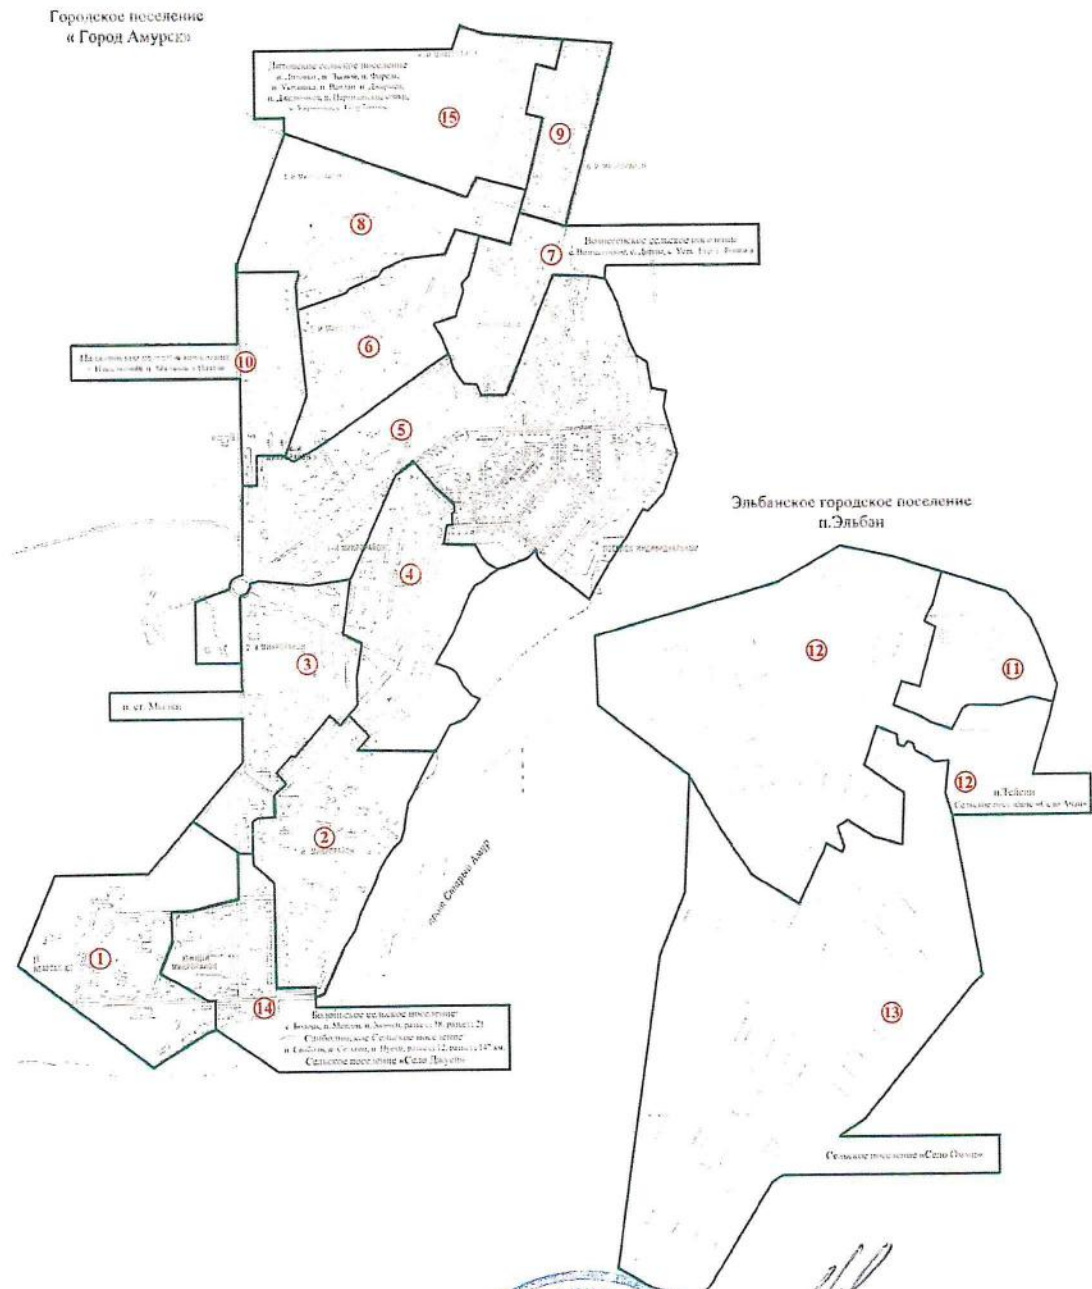

1	2	3	4	5
15.	<p>г. Амурск пр. Строителей, дома 47, 54, 56, 58, 60, 62, 66, 70, 72; СНТ Молодежный, Квартал Северный; ул. Шоссе Машиностроителей дома 3,12;</p> <p><u>Литовское сельское поселение:</u> п. Литовко, п. Лесной, поселок станции Вандан, поселок станции Джелломкен, поселок станции Джармен, поселок станции Партизанские сопки, поселок станции Форель, с. Голубичное, с. Украинка, казарма 37 км.</p>	<p>г. Амурск, п. Литовко, п. Лесной, поселок станции Вандан, поселок станции Джелломкен, поселок станции Джармен, поселок станции Партизанские сопки, поселок станции Форель, с. Голубичное, с. Украинка, казарма 37 км.</p>	1	3202

Графическое изображение схемы одномандатных избирательных округов для проведения выборов депутатов Собрания депутатов Амурского муниципального района Хабаровского края

Глава Амурского
муниципального района