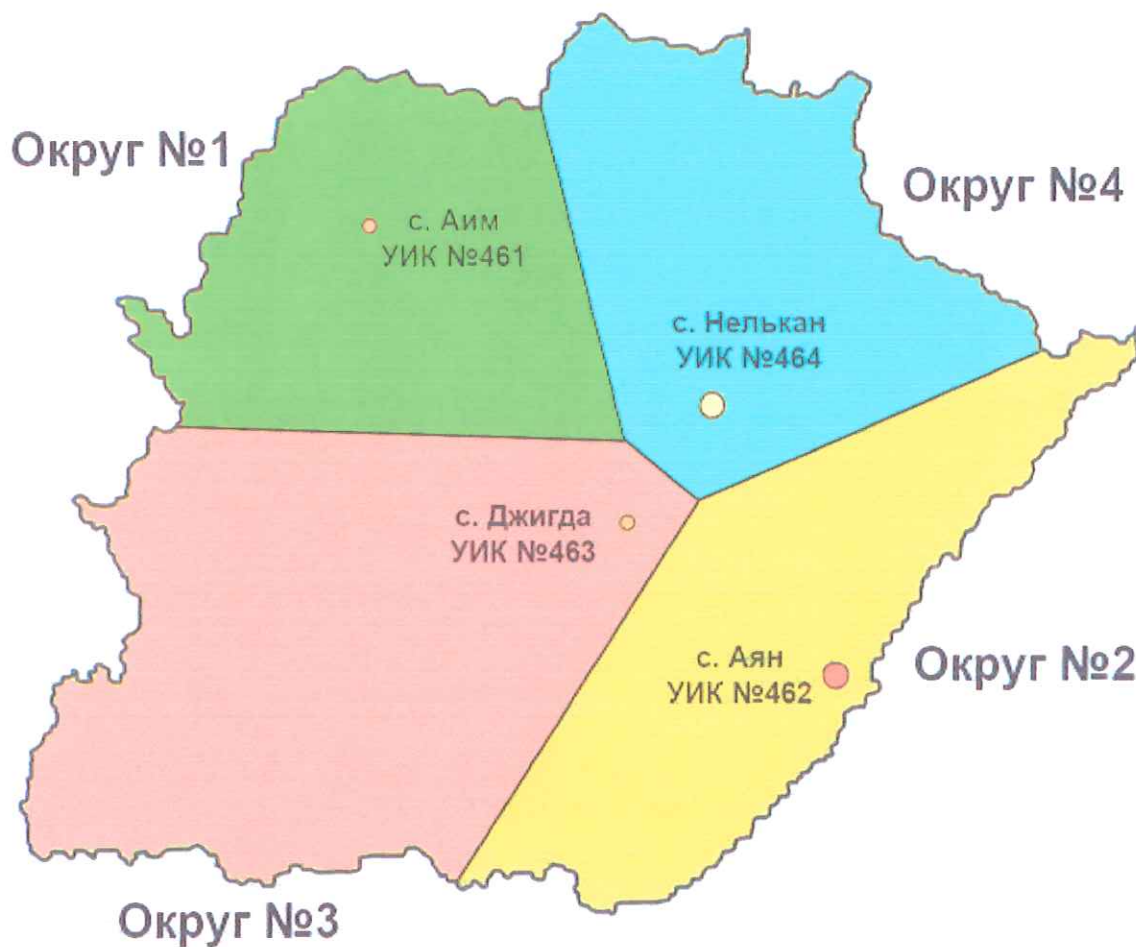

| № округа | Границы округа        | Перечень населенных пунктов, входящих в одномандатный (многомандатный) избирательный округ | Количество мандатов | Численность избирателей в округе |
|----------|-----------------------|--|---------------------|----------------------------------|
| 1        | в границах с. Аим     | с. Аим   | 1                   | 137                              |
| 2        | в границах с. Аян     | с. Аян   | 6                   | 657                              |
| 3        | в границах с. Джигда  | с. Джигда  | 2                   | 183                              |
| 4        | в границах с. Нелькан | с. Нелькан   | 6                   | 617                              |

Председатель Собрания депутатов

С.А. Альбертовский

Глава Аяно-Майского муниципального района

А.А. Ивлиев

**Графическое изображение схемы избирательных округов для проведения  
выборов депутатов Собрания депутатов Аяно-Майского  
муниципального района Хабаровского края**

- Округ № 1 УИК № 461 – Аимское сельское поселение
- Округ № 2 УИК № 462 – сельское поселение «Село Аян»
- Округ № 3 УИК № 463 – Джигдинское сельское поселение
- Округ № 4 УИК № 464 – Нельканское сельское поселение