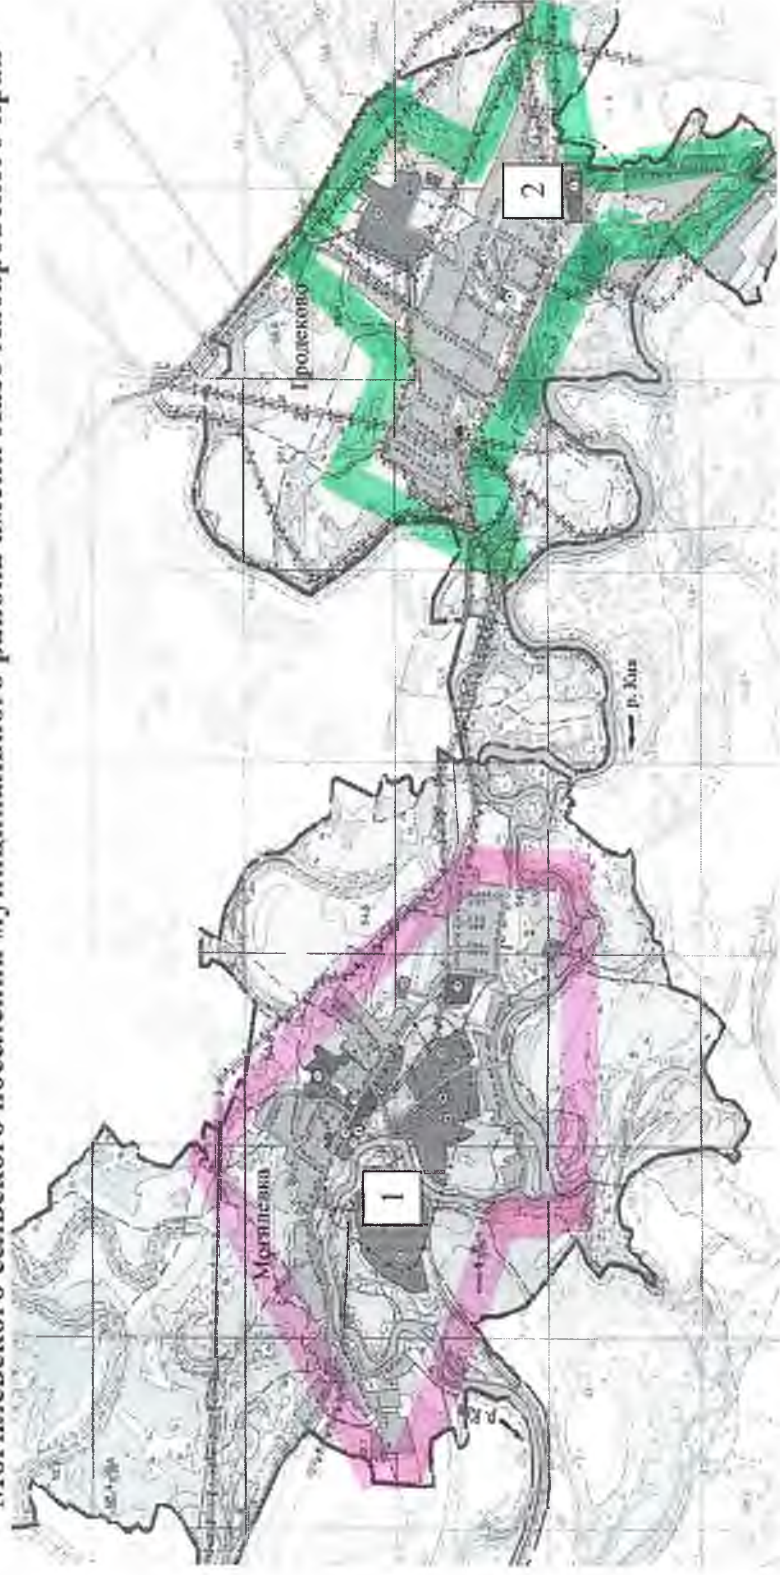

УТВЕРЖДЕНА
Советом депутатов
Могилевского сельского поселения
муниципального района имени Лазо
Хабаровского края
от 26.09.2022 № 09/01

**Графическое изображение схемы многомандатных избирательных округов для проведения выборов депутатов Совета депутатов
Могилевского сельского поселения муниципального района имени Лазо Хабаровского края**

■ граница многомандатного избирательного округа № 1 в границах села Могилевка (967 избирателей)

■ граница многомандатного избирательного округа № 2 в границах села Гродеково (951 избирателей)