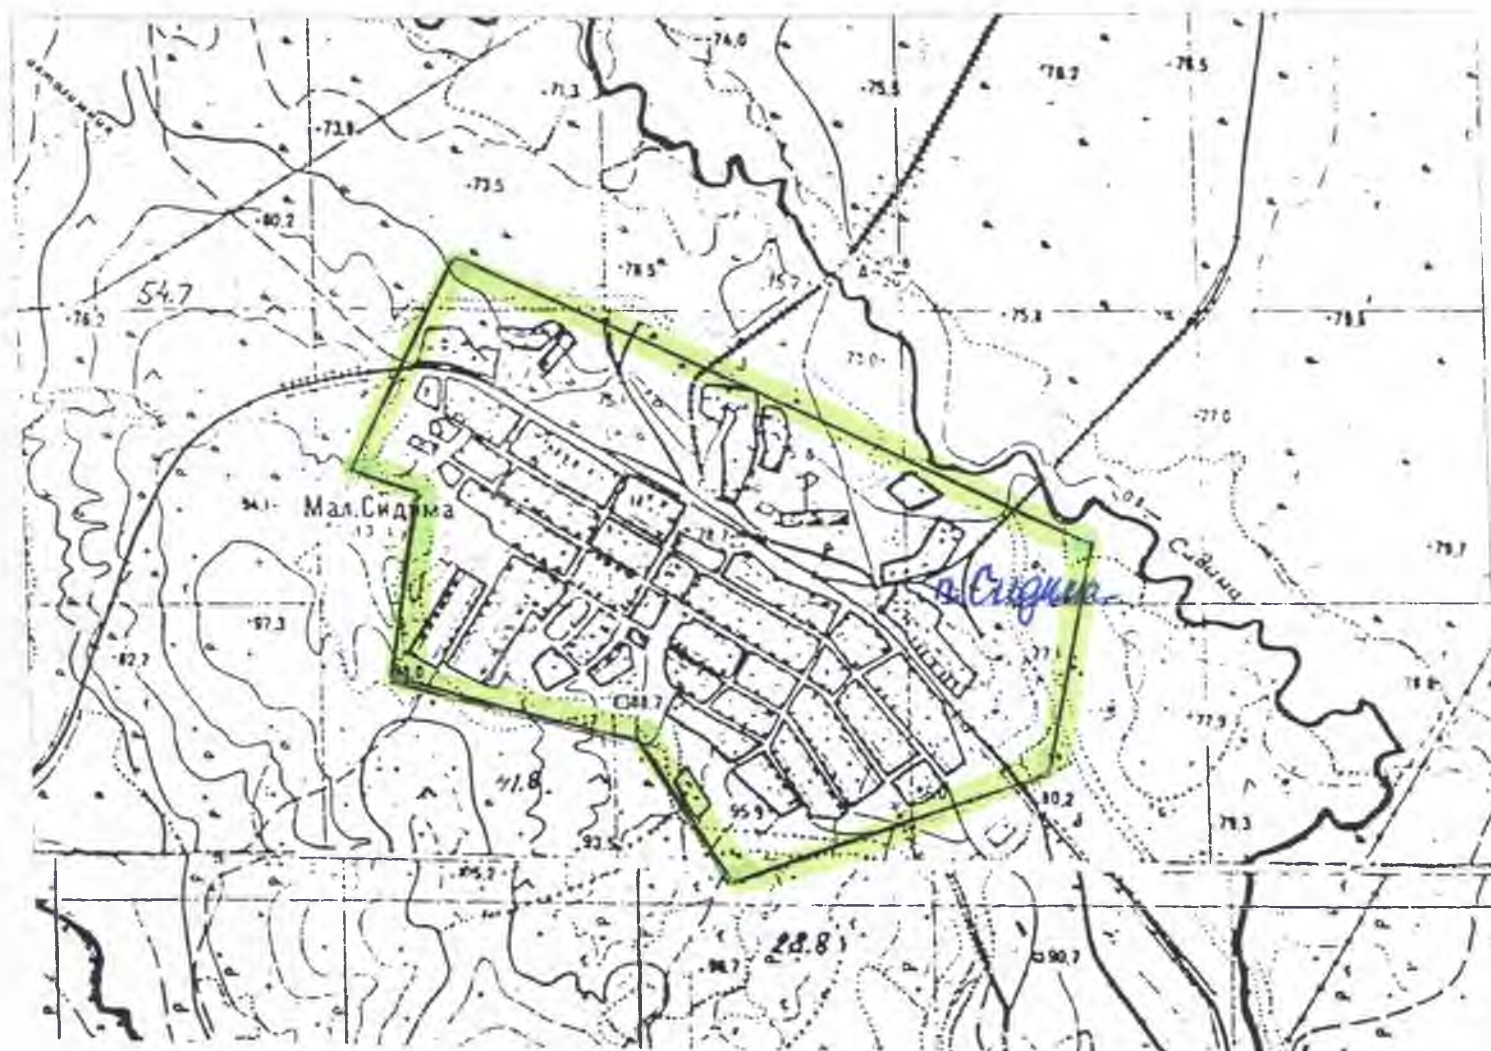

Приложение № 2
к решению Совета депутатов
сельского поселения «Поселок
Сидима» муниципального района
имени Лазо Хабаровского края
от 28.10.2022 № 14

**Графическое изображение схемы семимандатного избирательного
округа для проведения выборов депутатов Совета депутатов сельского
поселения «Поселок Сидима» муниципального района имени Лазо
Хабаровского края**

- границы семимандатного избирательного округа в границах поселка Сидима (604 избирателя)