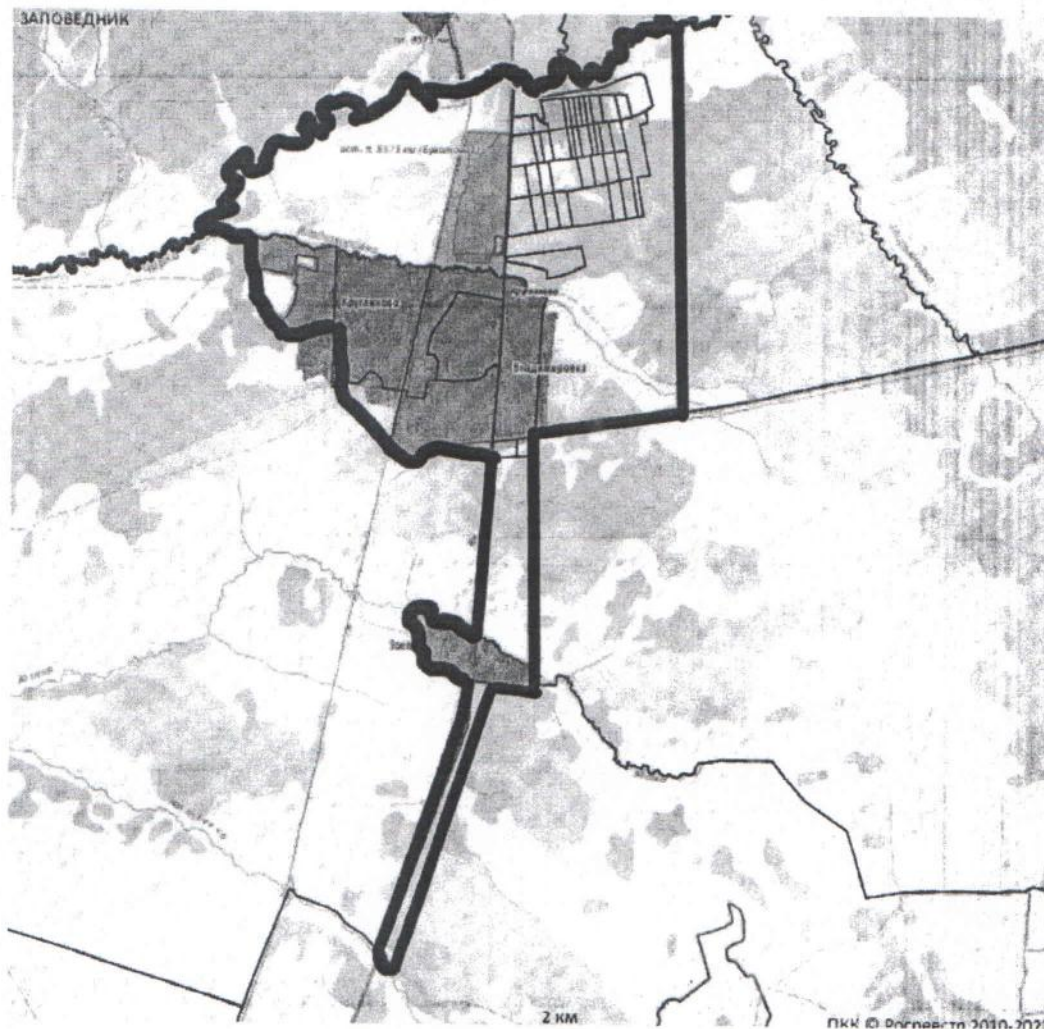

Приложение 2
к решению Совета депутатов
Кругликовского сельского
поселения муниципального
района имени Лазо
Хабаровского края
от 08.11.2022 г. № 18

**Графическая схема
многомандатного (семимандатного) избирательного округа по выборам
депутатов Совета депутатов Кругликовского сельского поселения
муниципального района имени Лазо
Хабаровского края**

■ - семимандатный избирательный округ в границах сел Кругликово, Владимировка, Дальневосточное, СНТ «Чирки», Зоевка, поселка при станции Кругликово (Численность избирателей в округе 619)