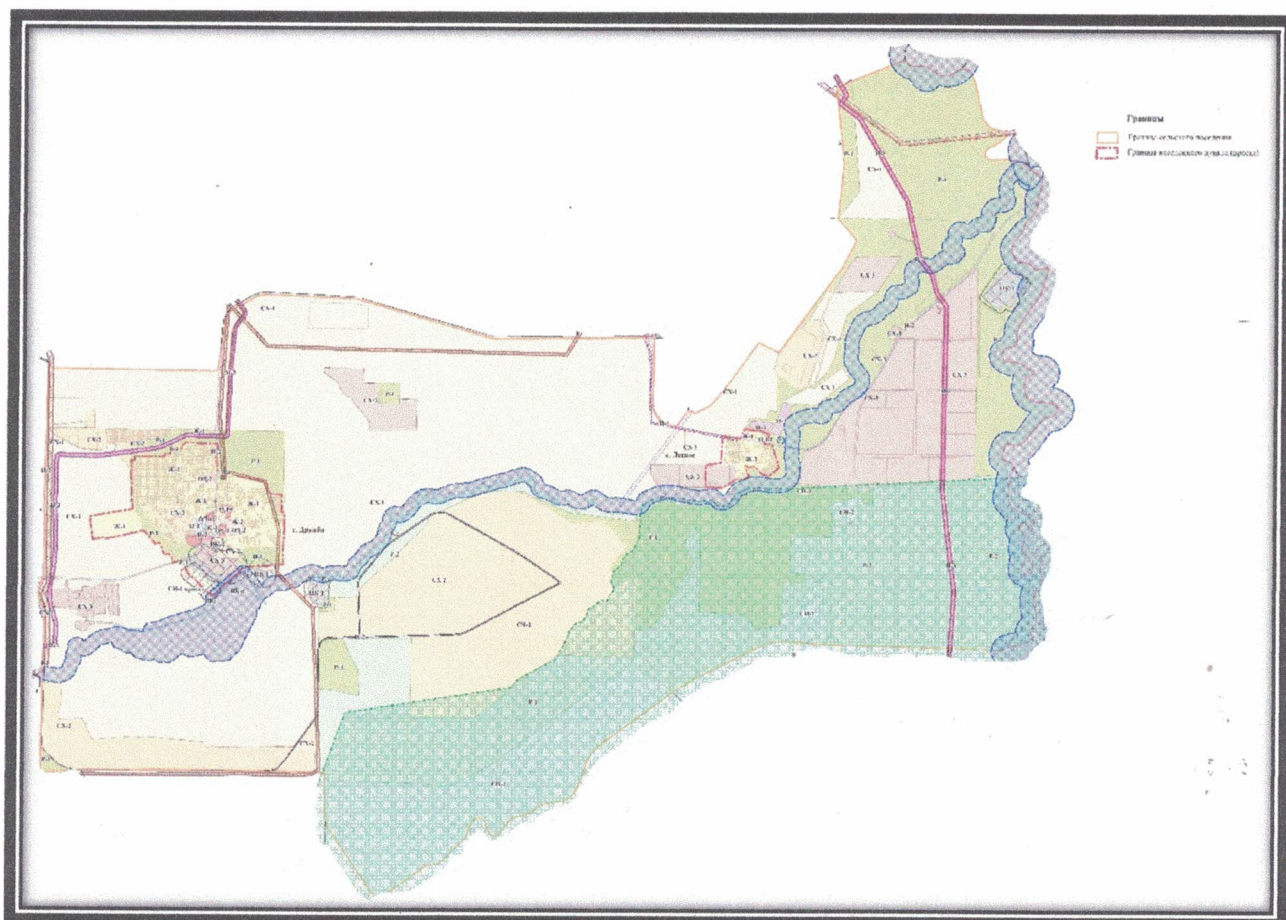

ПРИЛОЖЕНИЕ № 2
к решению Совета депутатов
Дружбинского сельского поселения
Хабаровского муниципального
района Хабаровского края
от 30.12.2022 № 199

Графическое изображение схемы многомандатного (десятимандатного)
избирательного округа по выборам депутатов Совета депутатов
Дружбинского сельского поселения Хабаровского муниципального района в
границах Дружбинского сельского поселения

Председатель Совета депутатов

И.С. Костров