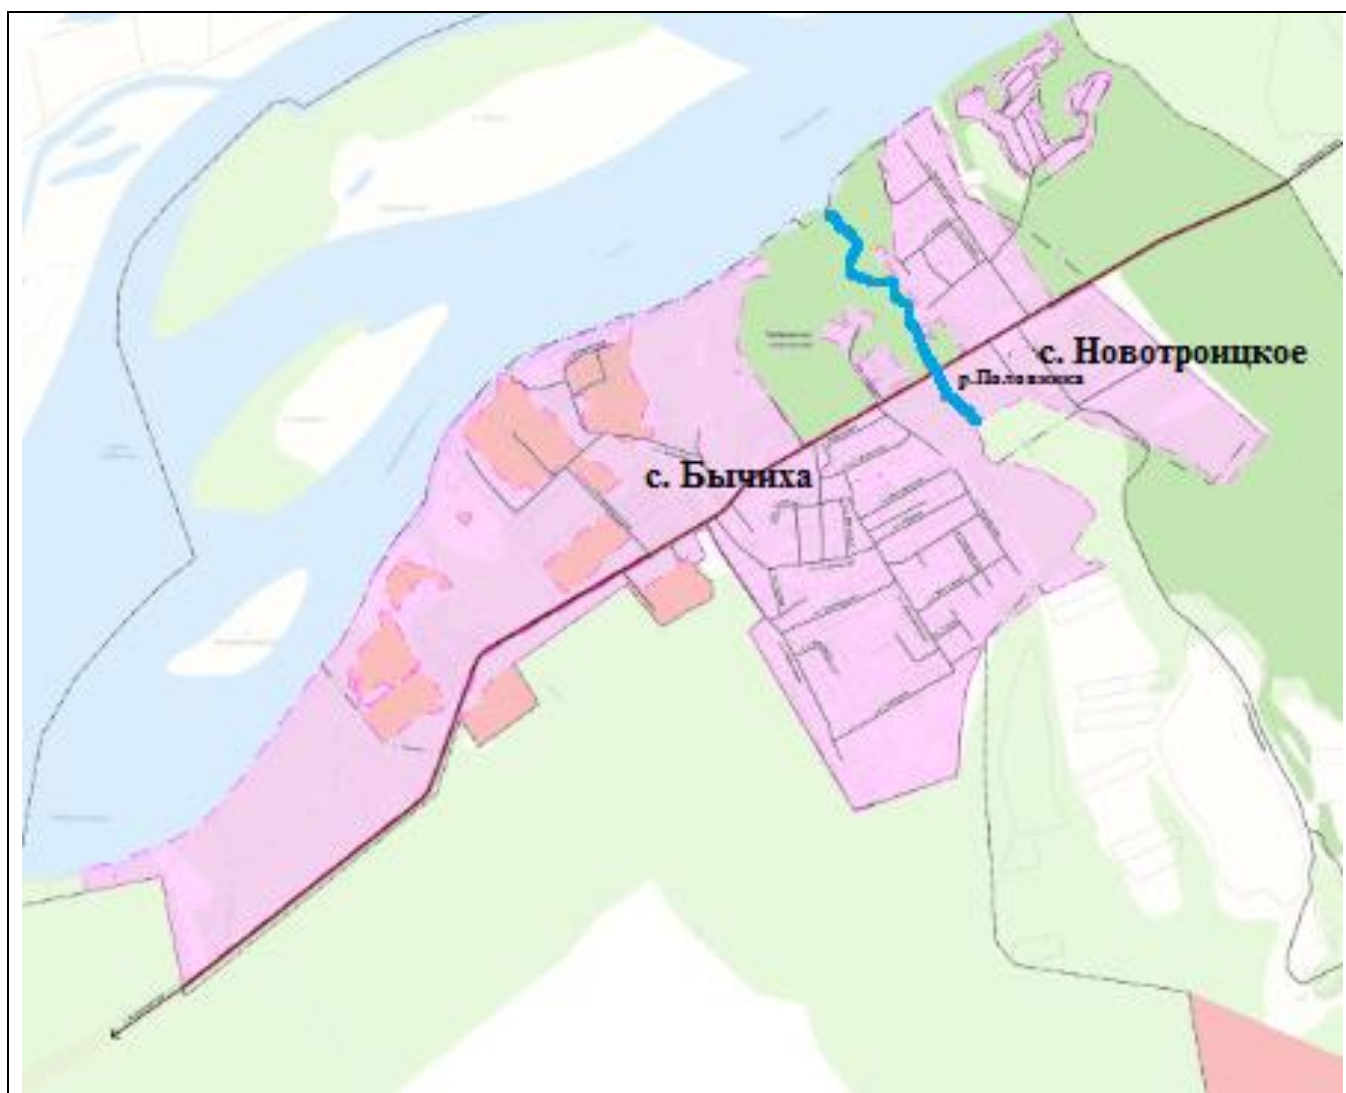

Схема многомандатного (десятимандатного избирательного округа по
выборам депутатов Совета депутатов сельского поселения «Село Бычиха»
Хабаровского муниципального района

Номер избирательного округа	Центр округа	Описание избирательного округа	Количество избирателей
1	с. Бычиха	с. Бычиха, с. Новотроицкое	1658

Председатель Совета депутатов

С.И. Спиридонова

УТВЕРЖДЕНО
решением Совета депутатов
сельского поселения «Село
Бычиха» Хабаровского
муниципального района
Хабаровского края
от 25.11.2022 № 227

Графическое изображение схемы многомандатного (десятимандатного)
избирательного округа по выборам депутатов Совета депутатов сельского
поселения «Село Бычиха» Хабаровского муниципального района в границах
сельского поселения «Село Бычиха»